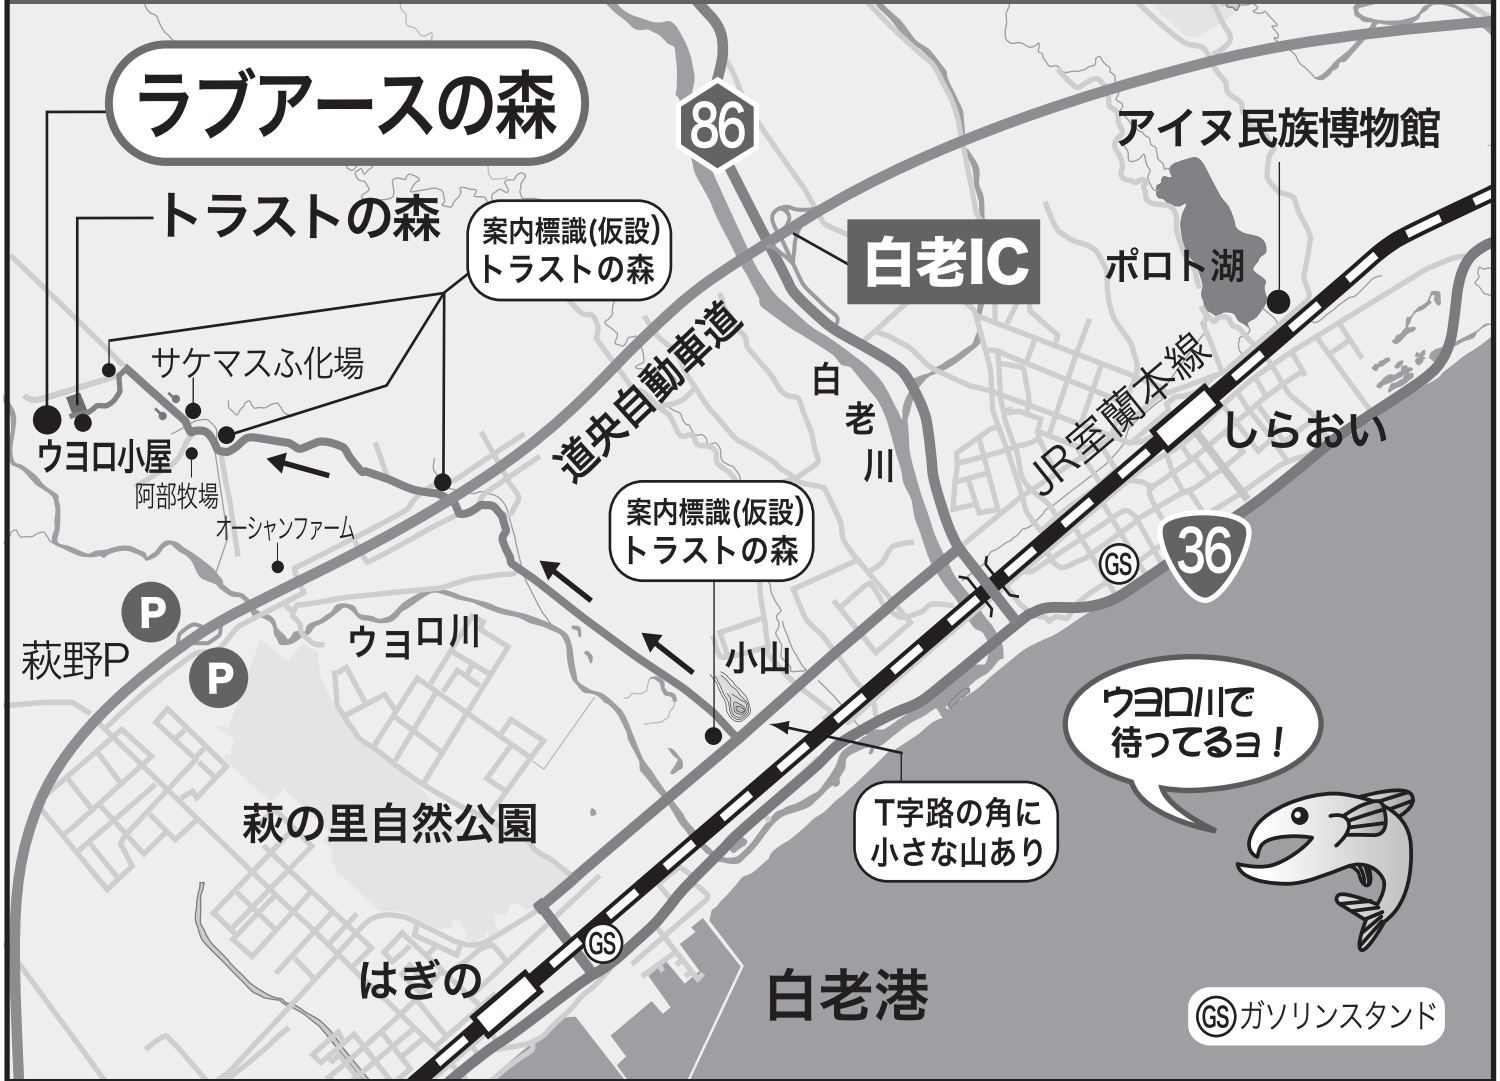

MAP 現地：白老町「トラストの森」

札幌発着送迎バス利用 集合場所

さっぽろテレビ塔北側集合場所