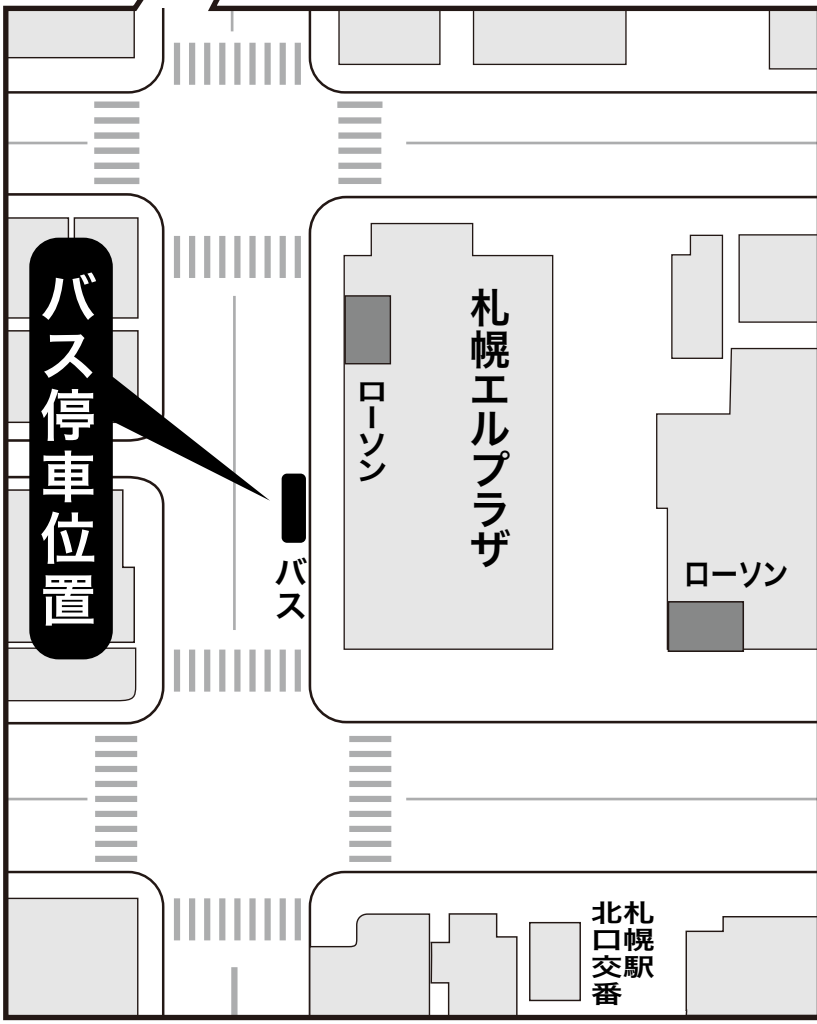

札幌駅周辺図

札幌エルプラザ周辺拡大図

- 札幌エルプラザへは札幌駅北口地下通路も利用できます。
- 道路や車輛の状況によりバスの停車位置が変わることがありますが、青いのぼりでご案内します。